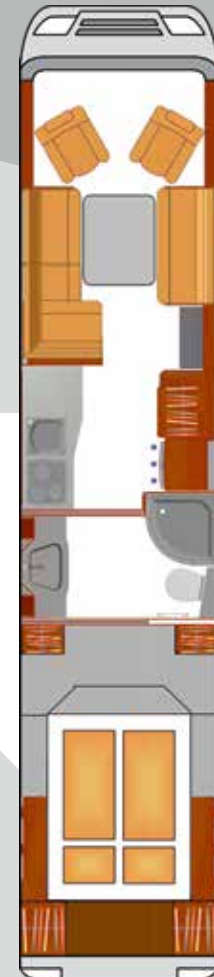

LX 10800 BMAC