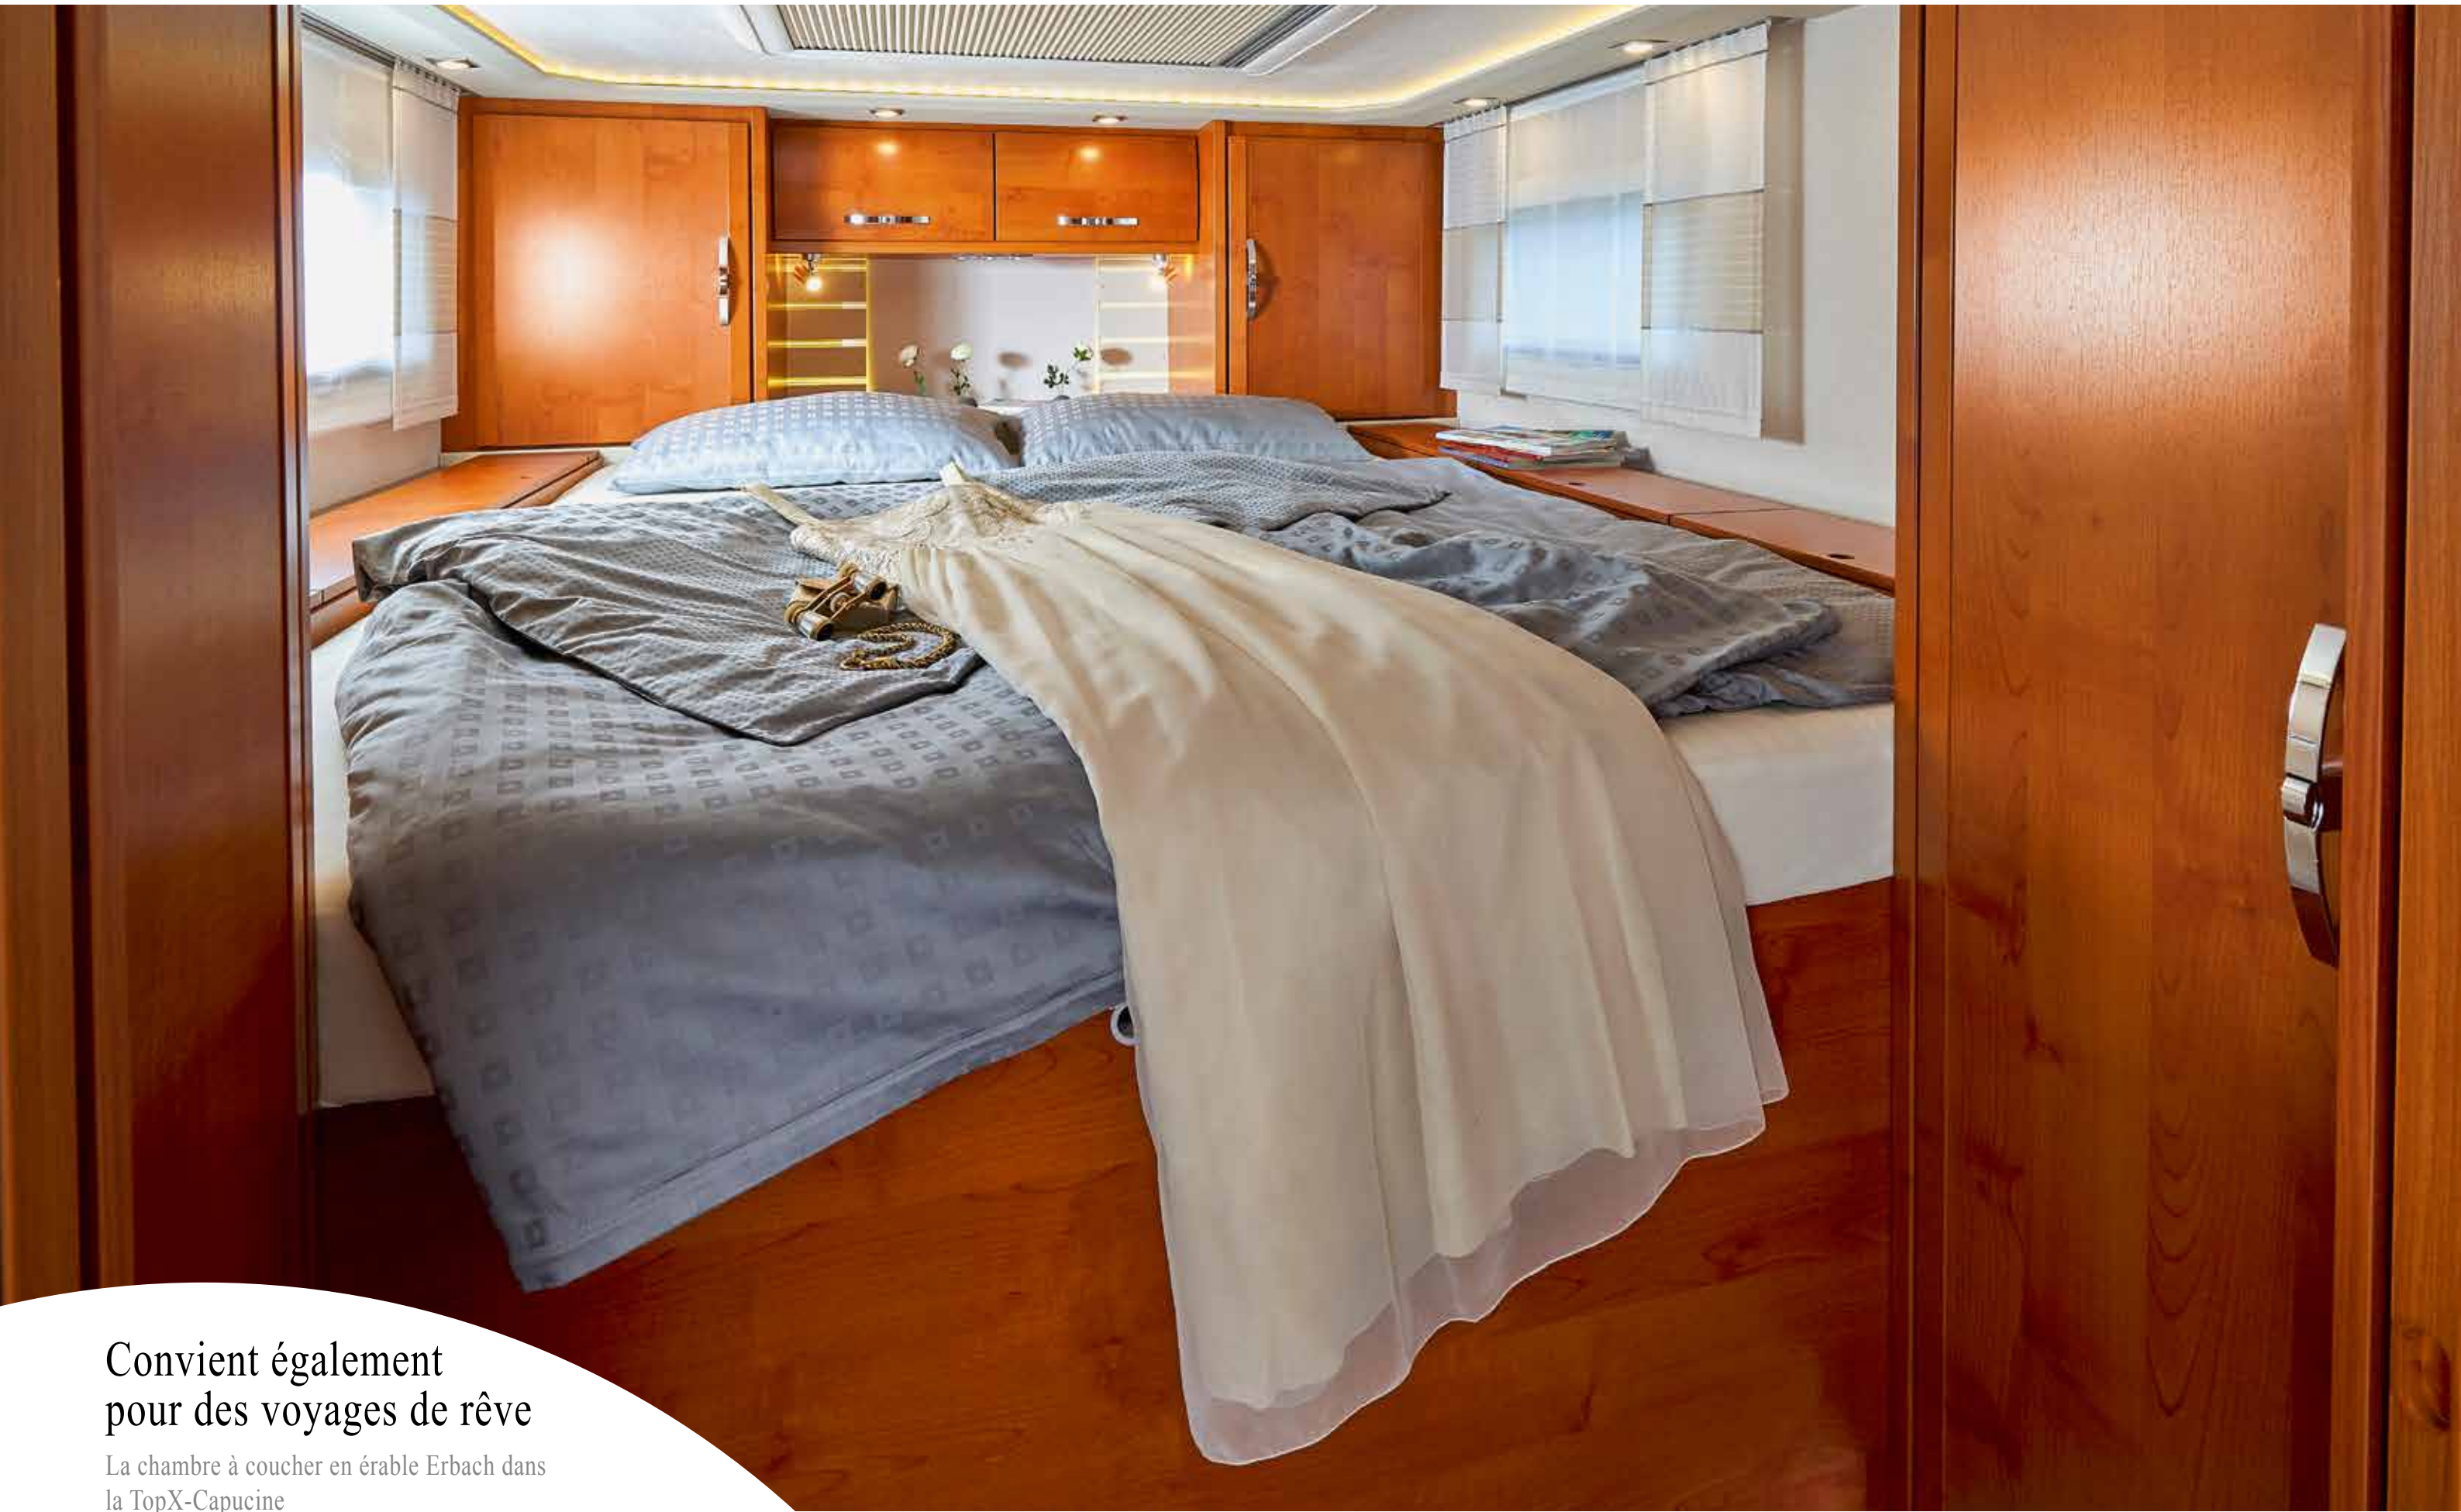

Convient également
pour des voyages de rêve

La chambre à coucher en érable Erbach dans
la TopX-Capucine