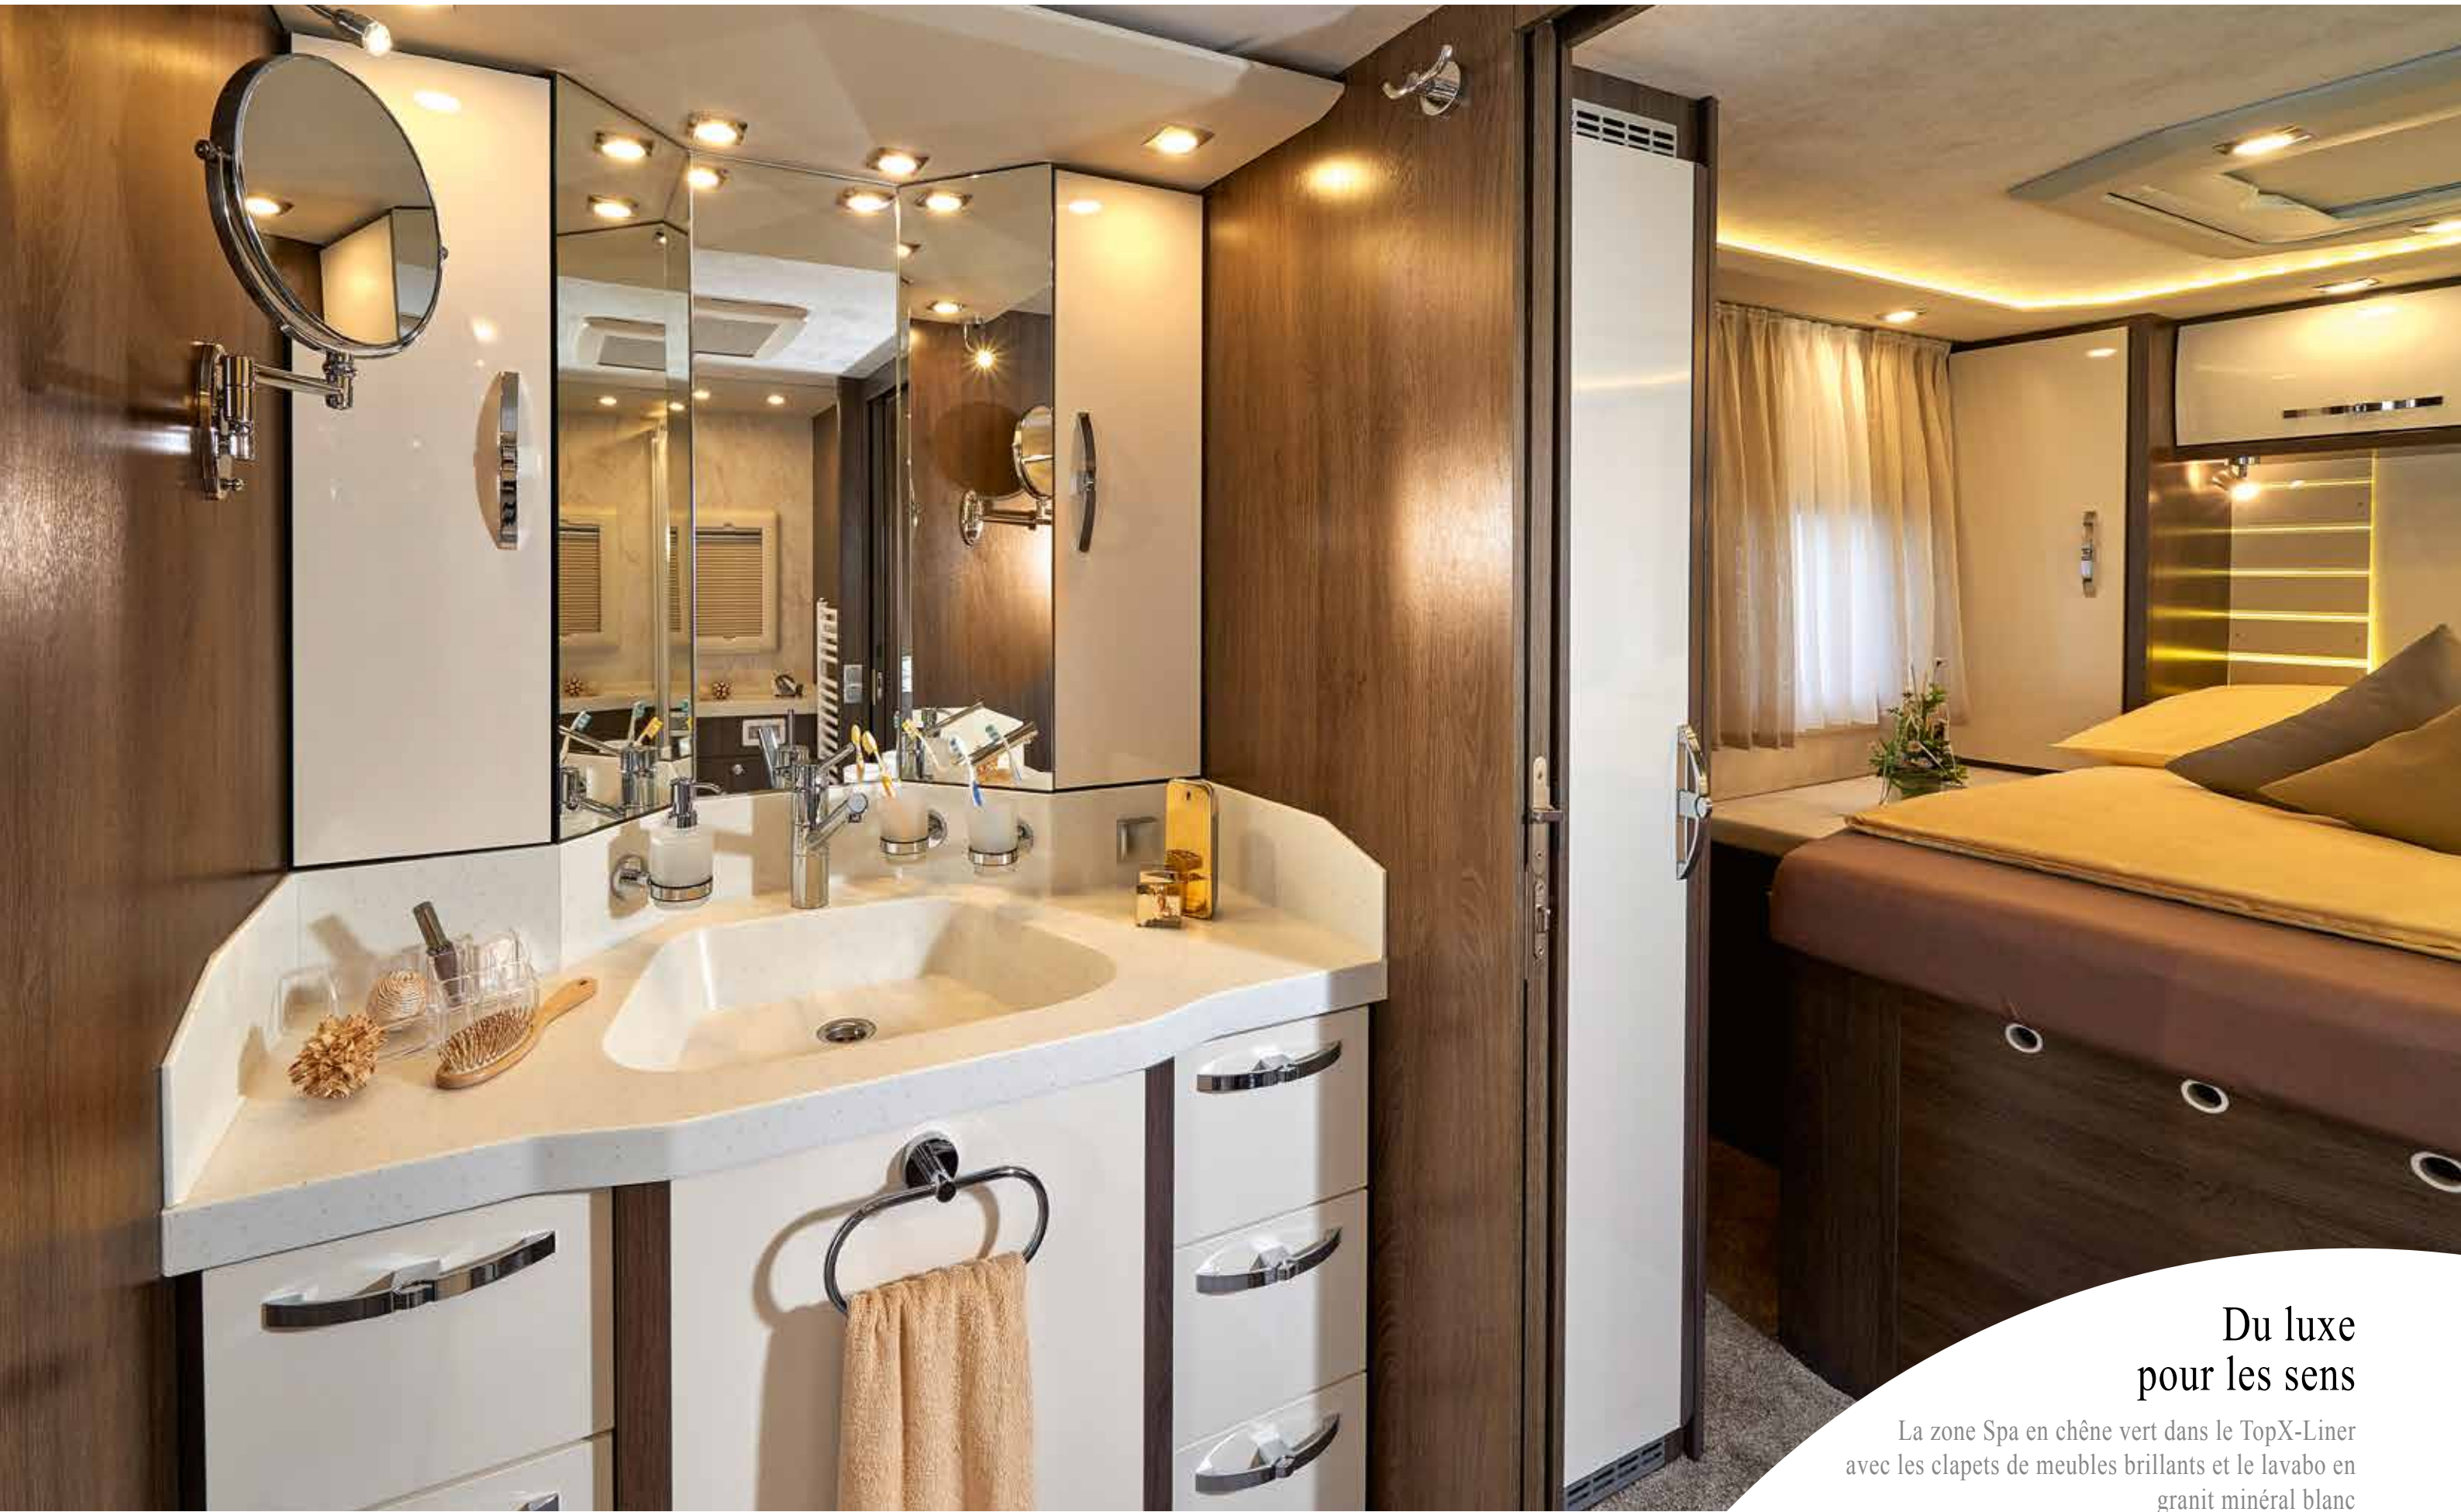

Perfection en détente

La chambre à coucher en chêne vert dans le TopX-Liner avec le clapets de meubles brillants

Du luxe pour les sens

La zone Spa en chêne vert dans le TopX-Liner avec les clapets de meubles brillants et le lavabo en granit minéral blanc