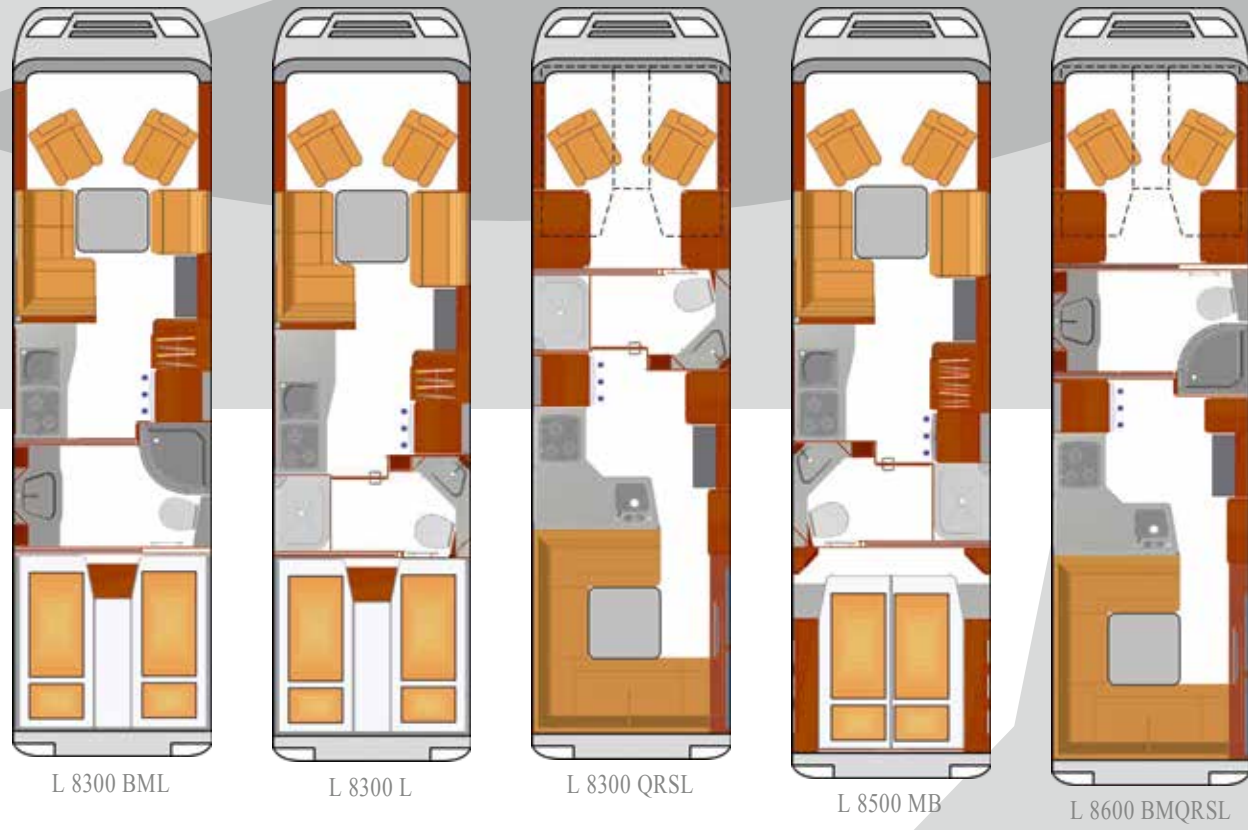

Maxi et Top Liner

L 8300 BML

L 8300 L

L 8300 QRSL

L 8500 MB

L 8600 BMQRSL