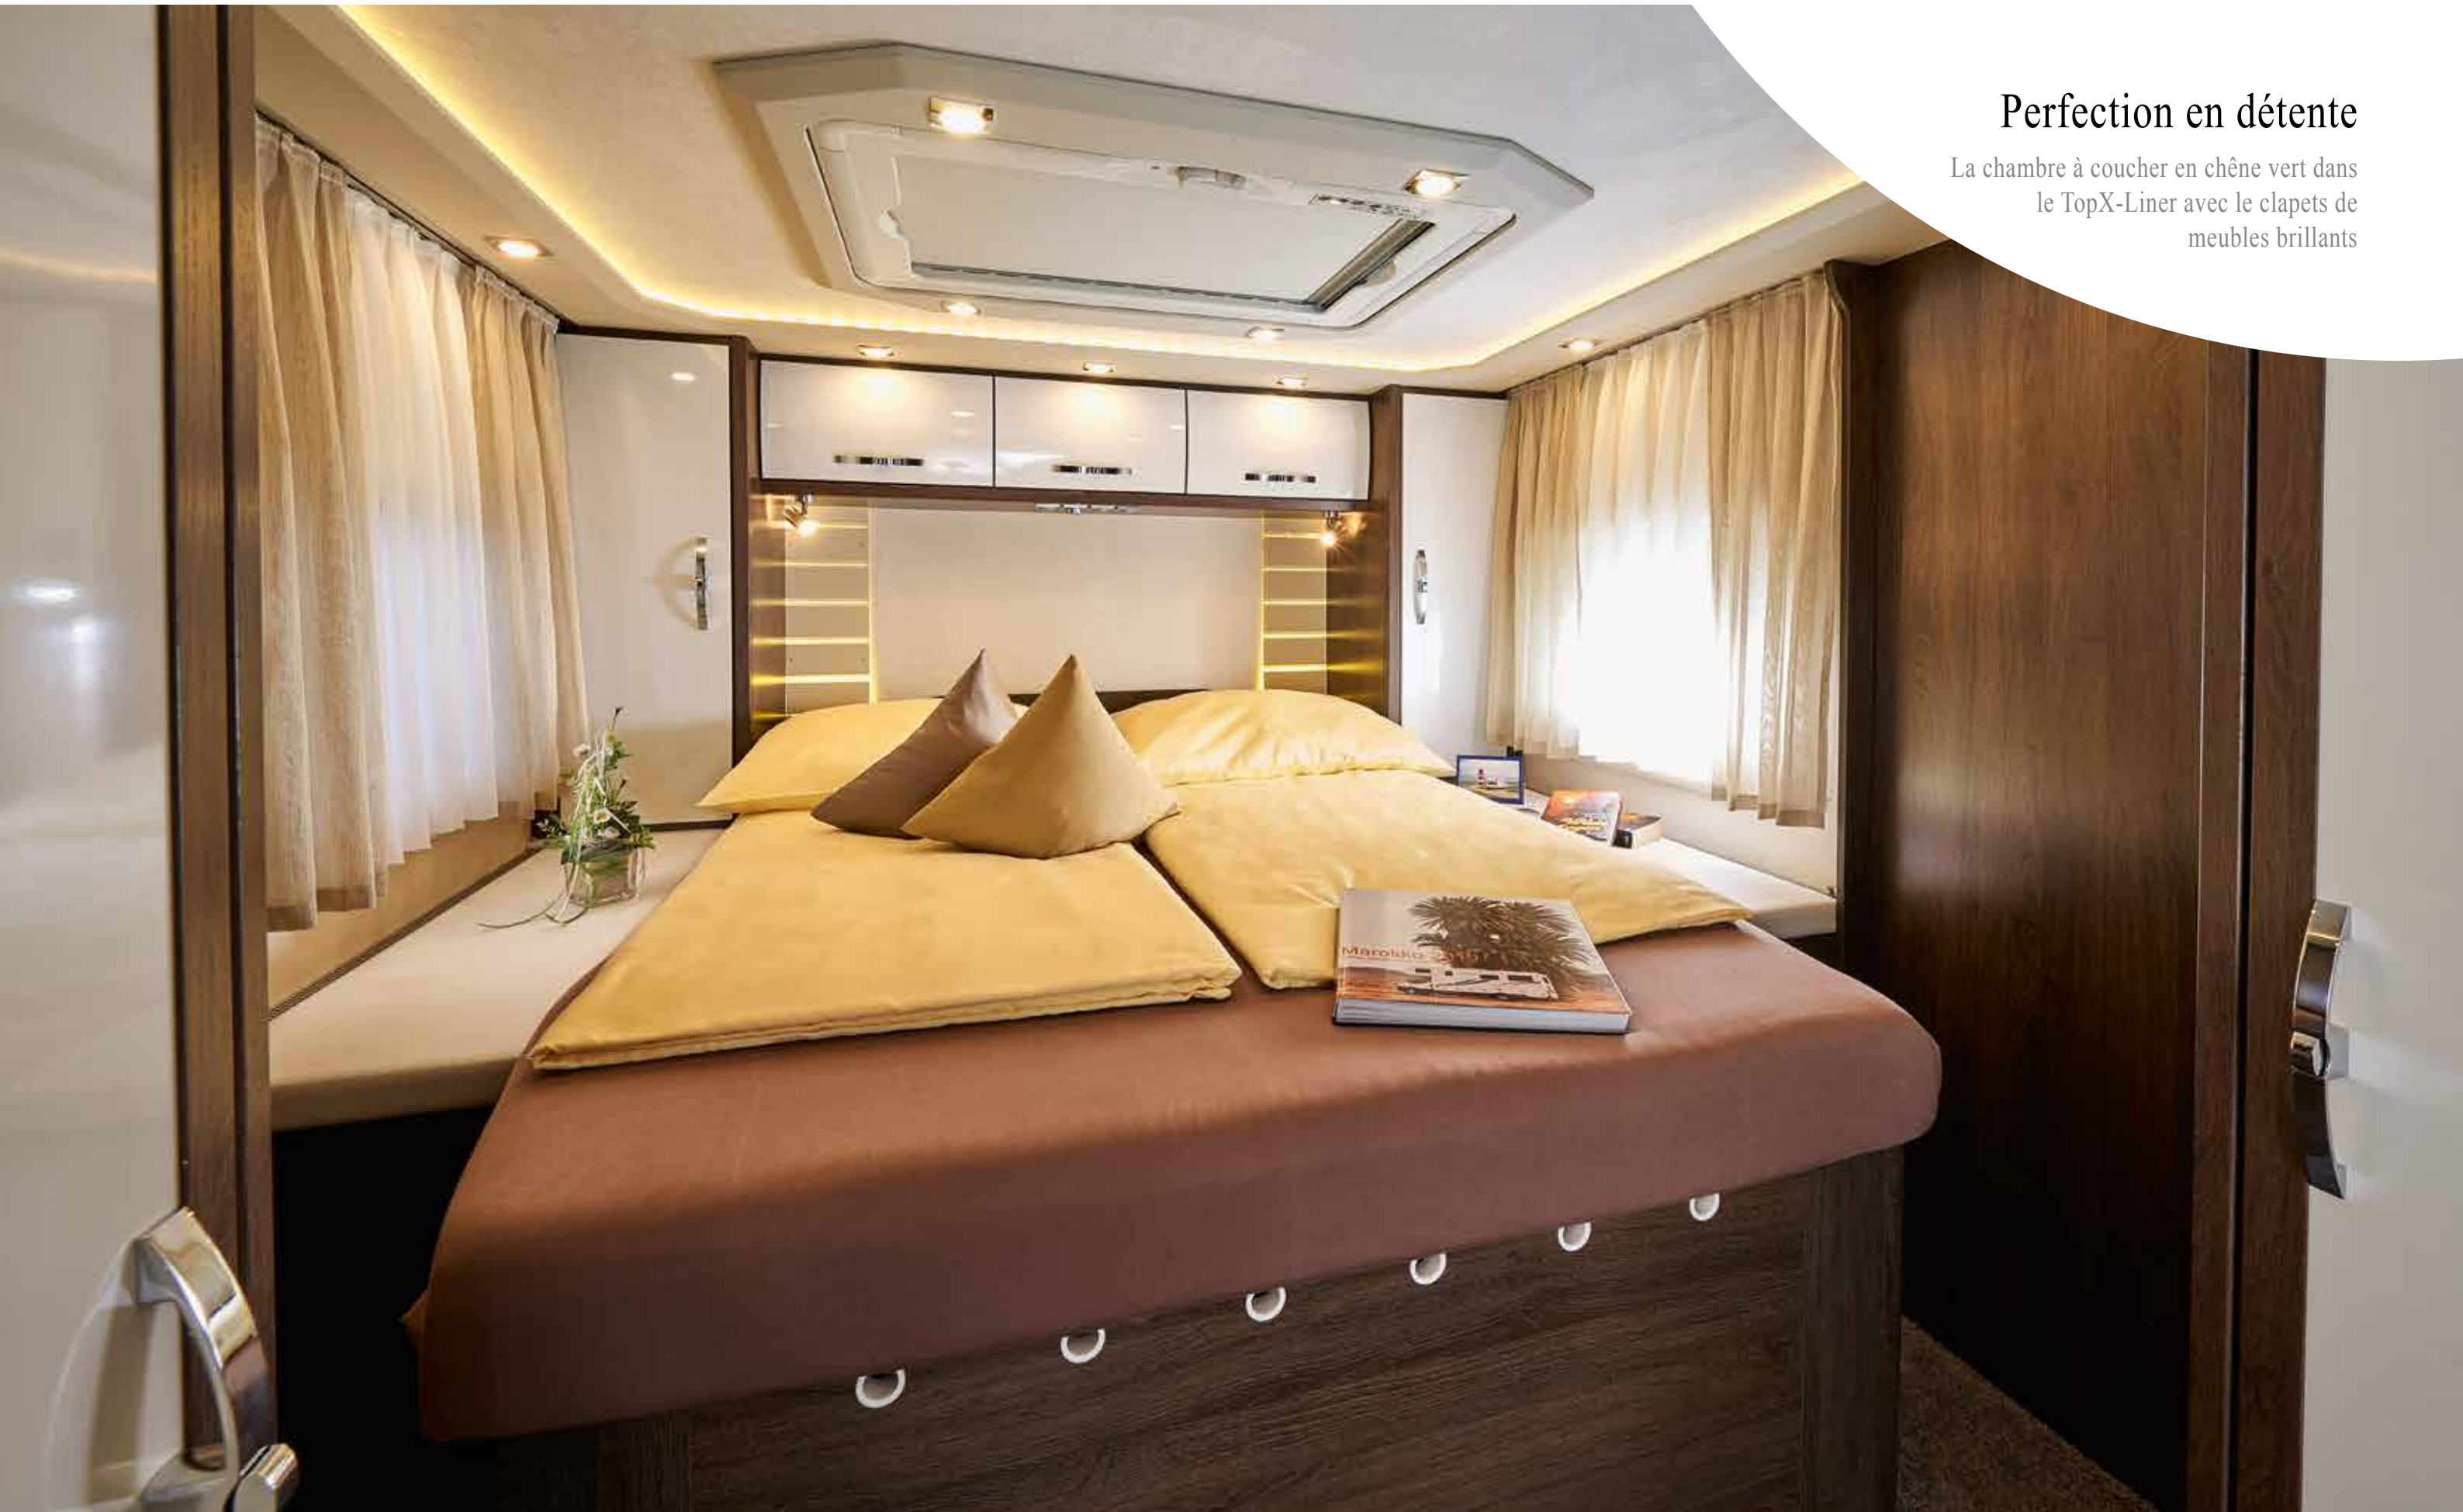

Perfection en détente

La chambre à coucher en chêne vert dans le TopX-Liner avec le clapets de meubles brillants

Du luxe pour les sens

La zone Spa en chêne vert dans le TopX-Liner avec les clapets de meubles brillants et le lavabo en granit minéral blanc