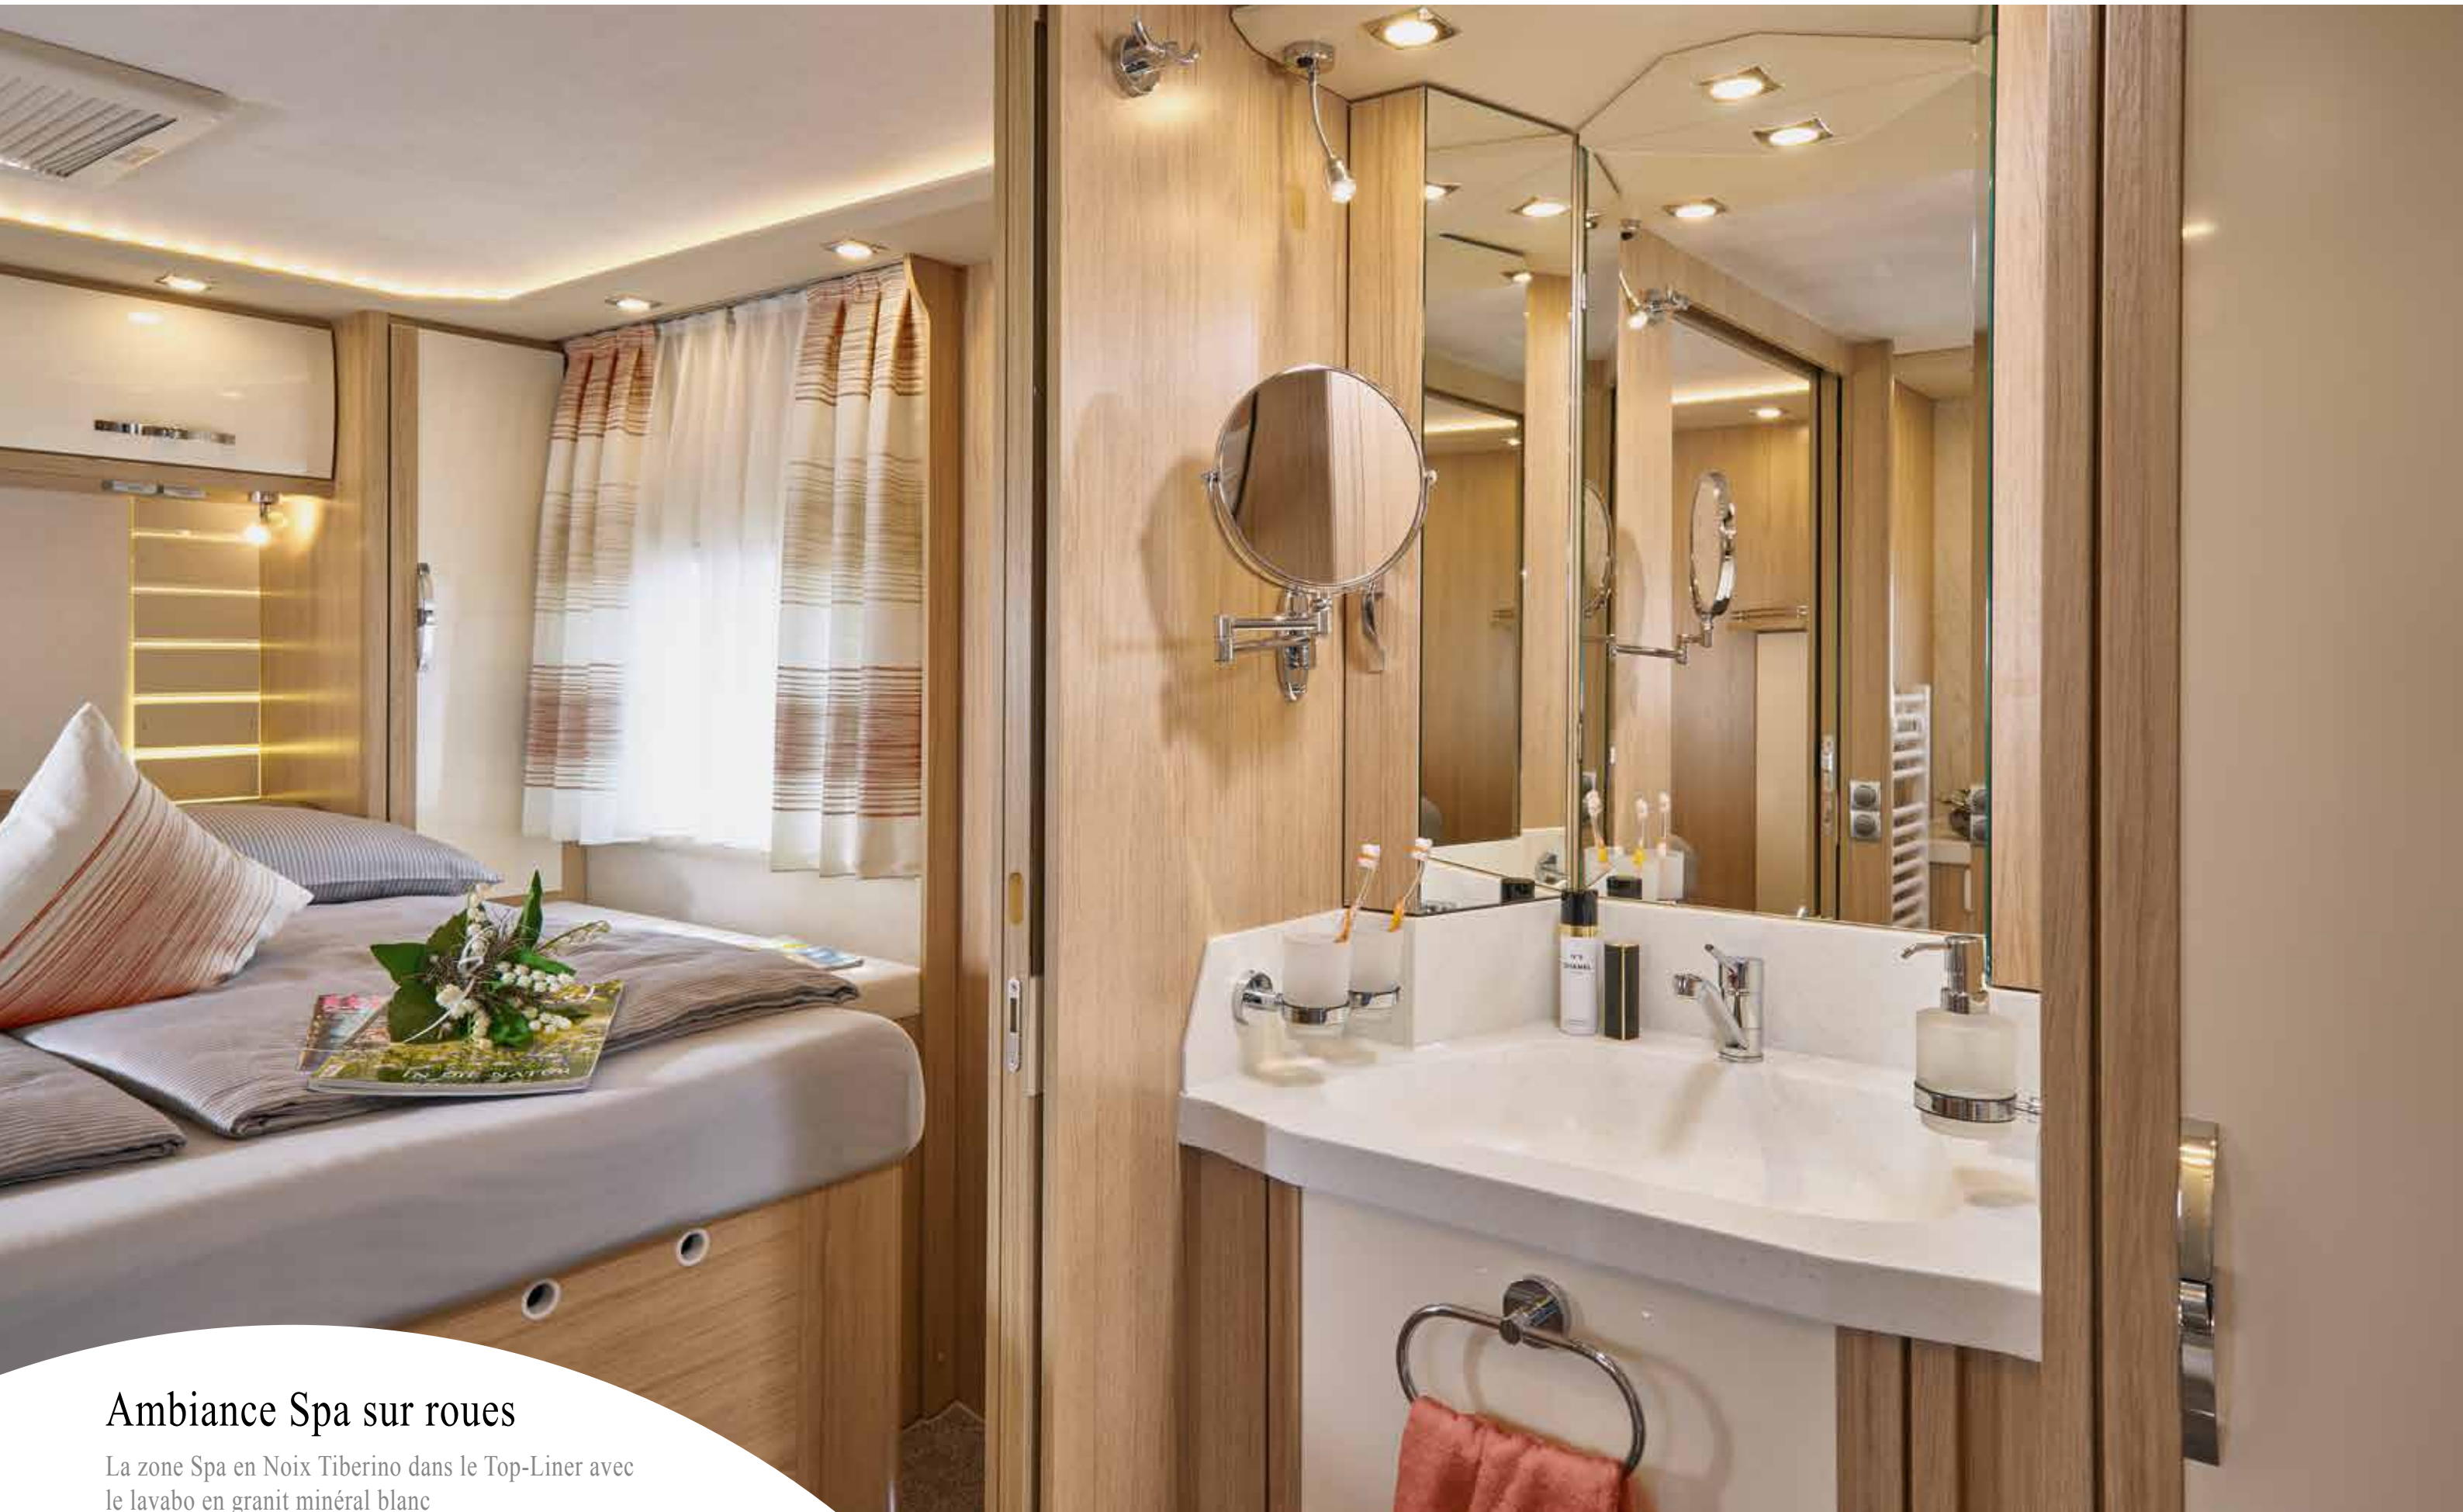

5 étoiles pour rêver

La chambre à coucher en Noix Tiberino
dans le Top-Liner

Ambiance Spa sur roues

La zone Spa en Noix Tiberino dans le Top-Liner avec le lavabo en granit minéral blanc

Canopy en aspect cuir