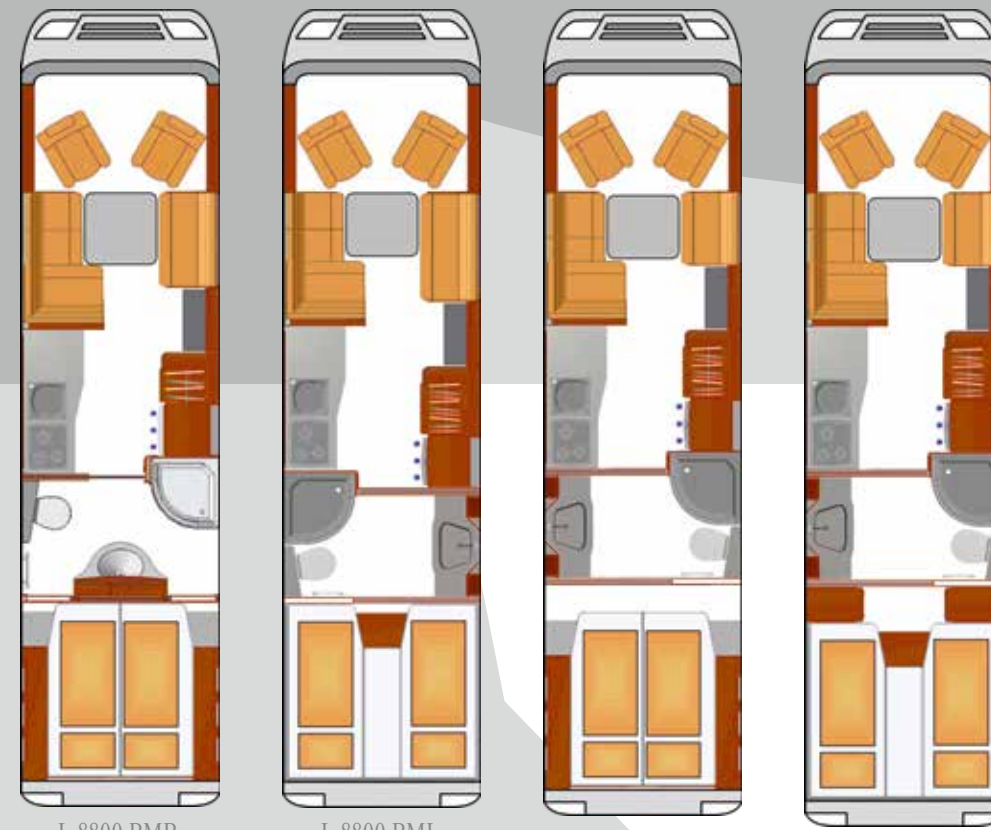

Maxi et Top Liner

L 8800 BMB

L 8800 BML

L 8900 BM-MB

L 9000 BML

Les modèles Liner sont également disponibles en version bar