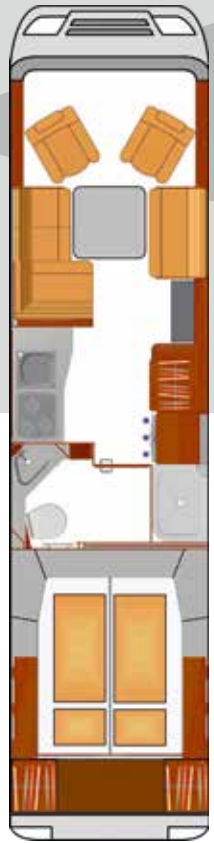

Maxi et Top Liner
avec garage

L 9200 AS