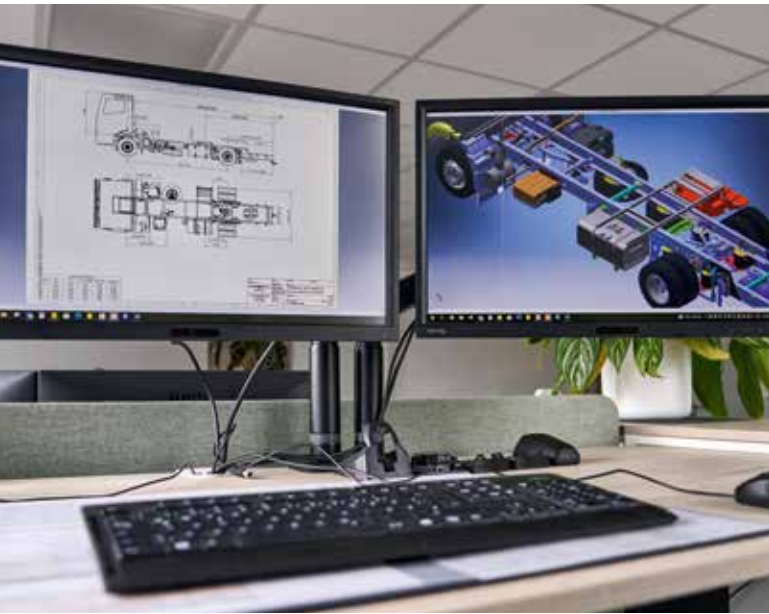

Un camping-car Phoenix établit les normes les plus élevées en termes de technologie, de fabrication et de sécurité. Nous sommes fiers d'avoir la meilleure qualité pour vos quatre murs sur roues. La particularité des camping-cars Phoenix est que, comme votre maison, il est construit de l'extérieur vers l'intérieur. Pour votre bien-être, nous renonçons délibérément au montage plus simple dans le sens inverse, mais proposons à la place grâce à notre philosophie de construction longévité, stabilité et qualité. Tout d'abord, nous construisons le sol, les murs et le toit sur les châssis de nos fabricants renommés tels que IVECO, MAN et Mercedes. La paroi arrière constructive et stable du camping-car et toutes les parois latérales sont solidement reliées au toit et au sol. Cela nous permet d'obtenir une conception externe sûre et compacte que vous ne trouverez chez aucun autre fabricant de séries. Comme dans la construction d'une maison, les installations techniques ne sont installés qu'après la réalisation de cette coque solide. Nos spécialistes installent toutes les constructions et installations avec le plus grand soin et selon les dernières normes technologiques. Notre critère et objectif à ce stade est la fiabilité et la fonctionnalité absolues. Ensuite, nos menuisiers assemblent les meubles sur mesure. Nous utilisons les avantages de la construction du cadre avant avec profilé en aluminium, ce qui confère à nos meubles une résistance extraordinaire. Votre avantage grâce à ce concept de construction est l'énorme stabilité grâce à la cabine du véhicule et la flexibilité acquise pour un remodelage possible ou pour l'entretien du véhicule.